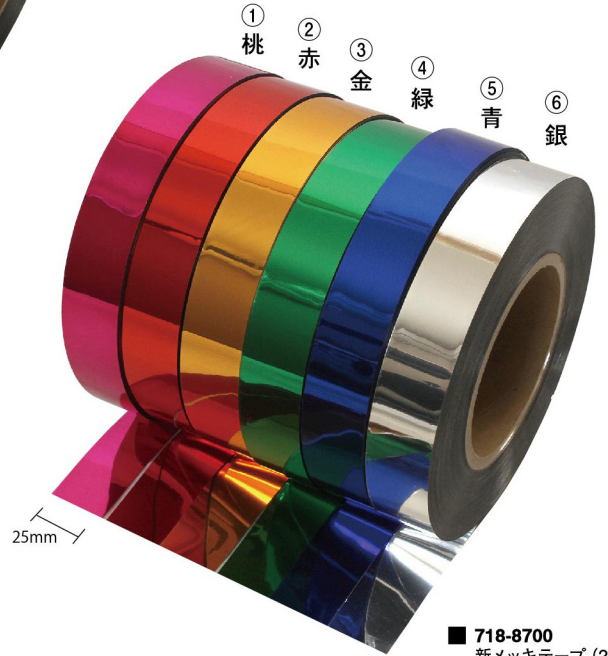

001-0137-01 ポリ笹(小) キャップ付き
L55cm ¥160 → ¥140 (税抜) / 本

■ 718-8700
新メッキテープ (2.5cm幅)
L200m×W25mm
¥3,900 (税抜) / 巻

※各種テープは粘着テープではありません。

※切売はしておりません。